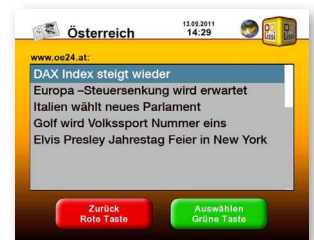

Powiadom swoich bliskich i znajomych że mnie w chwili obecnej nie ma.

Osobisty system przypominający jest bezprzerwy aktywny.