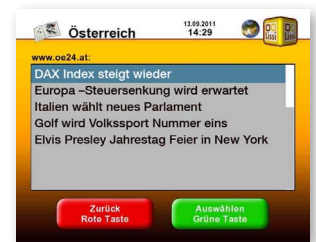

Life Systems si è specializzato a produrre i sistemi per più comfort e sicurezza di ogni giorno.

Lissi è la confortabile assistenza di oggi. La manovra succede sopra il televisore familiare. Quale funziona con colori „verde“, „giallo“ e „rosso“, nella assenza della attività oppure spingere il bottone „Aiuto“, può essere spedito un SMS.

Unite i vantaggi di un TV receiver quale è semplice da manovrare e comunicare con amici e familiari. Con premere il bottone nell telecomando potete vedere chiara tutta la scelta possibile di LISSI.

A causa dei motivi di azione di ogni giorno del utente come per esempio televisione, oppure con mostrare un ricordo, si viene a sapere, che la persona sta bene oppure no.

Lei viene a sapere questo che si debbe conoscere de 'Il mondo e chiama i notizie di suoi cari amici, e questo tutto senza computer.

Comunica ai suoi amici quando lei è in viaggio e quando tornerà a casa.

Come farà il tempo? Lei riceve i prognosi del tempo attuale mostrato per la sua regione.

La funzione individuale dei ricordi. Lei accompagna durante la via del giorno.

La prestazione di LISSI HOME:

- La chiara scelta dei TV-programmi
- Ricevere notizie dei conoscente
- Funzionamento dei ricordi (svegliatore, farmaci, bere acqua, citazione del giorno)
- Previsioni del tempo attuale
- Avviso de la assenza
- I attuali titoli del giorno
- Orologio con grande annunzio
- Annunzio dell stato di Lissi

Lissi si può collegare con un televisore normale e rende possibile a comunicare con il mondo esterno con accesso a internet.

Televisore normale

INTERNET

Lissi

Telecomando Lissi

Ordinazione e informazioni si trovano sotto www.lifesystems.at. Connessione internet con flat rate e condizionale.