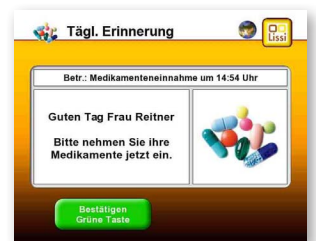

Life Systems si è specializzato a produrre i sistemi per più comfort e sicurezza di ogni giorno.

Lissi è la confortabile assistenza di oggi. La manovra succede sopra il televisore familiare. Quale funziona con colori „verde“, „giallo“ e „rosso“, nella assenza della attività oppure spingere il bottone „Aiuto“, può essere spedito un SMS.

Unite i vantaggi di un TV receiver quale è semplice da manovrare e comunicare con amici e familiari. Con premere il bottone nell telecomando potete vedere chiara tutta la scelta possibile di LISSI.

A causa dei motivi di azione di ogni giorno del utente come per esempio televisione, oppure con mostrare un ricordo, si viene a sapere, che la persona sta bene oppure no.

Lei viene a sapere questo che si debbe conoscere de 'Il mondo e chiama i notizie di suoi cari amici, e questo tutto senza computer.

Comunica ai suoi amici quando lei è in viaggio e quando tornerà a casa.

Come farà il tempo? Lei riceve i prognosi del tempo attuale mostrato per la sua regione.

La funzione individuale dei ricordi. Lei accompagna durante la via del giorno.

La prestazione di LISSI HOME:

- La chiara scelta dei TV-programmi
- Ricevere notizie dei conoscente
- Funzionamento dei ricordi (svegliatore, farmaci, bere acqua, citazione del giorno)
- Previsioni del tempo attuale
- Avviso de la assenza
- I attuali titoli del giorno
- Orologio con grande annunzio
- Annunzio dell stato di Lissi

Lissi si può collegare con un televisore normale e rende possibile a comunicare con il mondo esterno con accesso a internet.

Televisore normale

INTERNET

Lissi

Telecomando Lissi

Ordinazione e informazioni si trovano sotto www.lifesystems.at. Connessione internet con flat rate e condizionale.